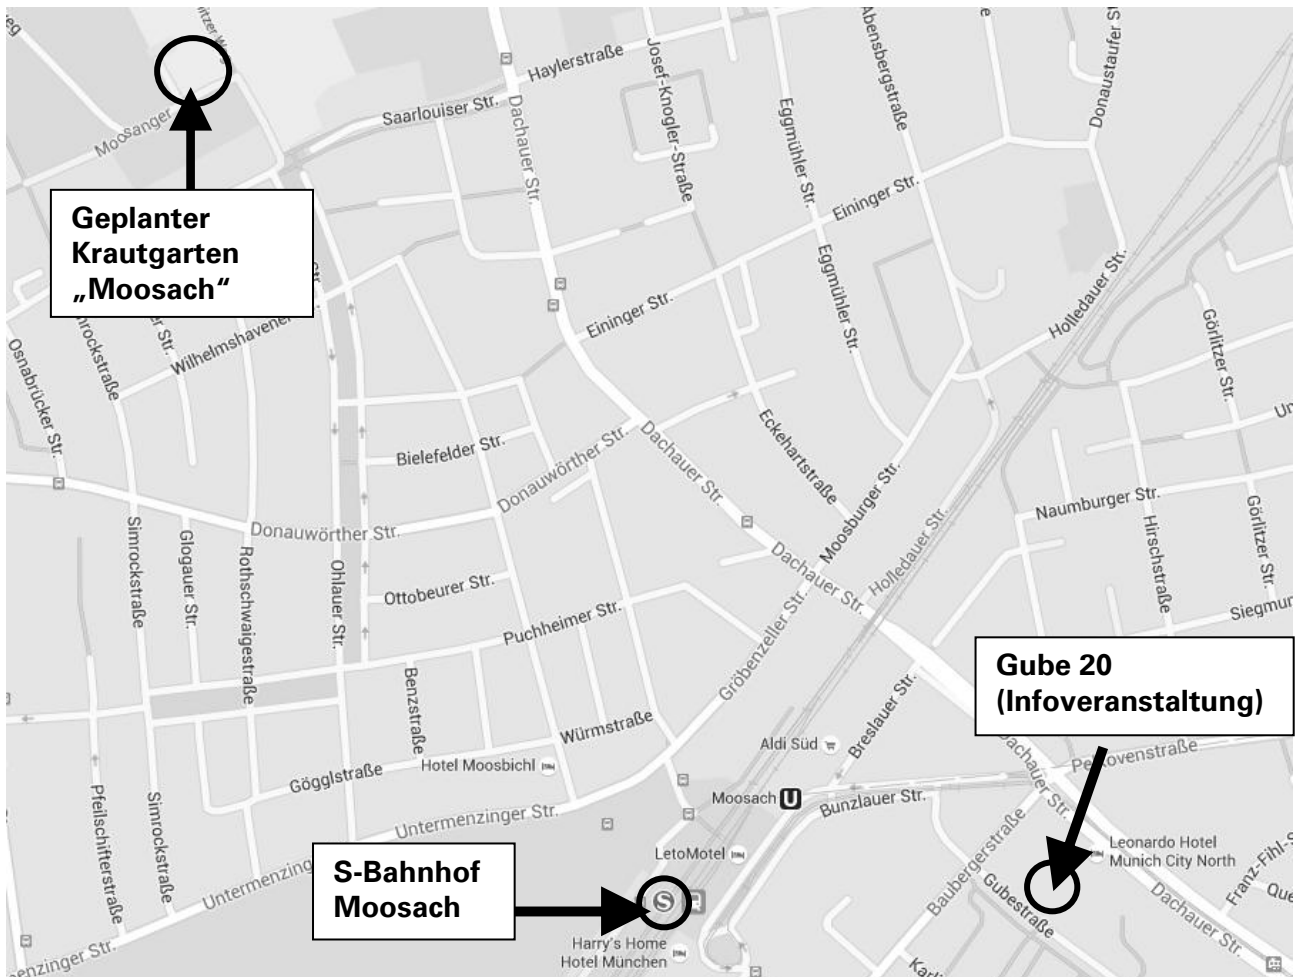

Neueröffnung Krautgarten Moosach

Einladung zur Informationsveranstaltung am Mittwoch, 13. April 2016 um 19 Uhr

„Gube 20“ (Rückgebäude, 1. OG), Gubestraße 20, 80992 München (Moosach)

- für Sie eine Chance, gegen geringe Pacht für jeweils einen Sommer auf einer Parzelle von 30 oder 60 m² Gemüse selbst anzubauen und zu ernten – nach biologischen Richtlinien!
- Übergabe der Parzellen Ende April/Anfang Mai 2016
- Sie haben Interesse, können aber nicht zur Veranstaltung kommen?
Dann melden Sie sich bitte bei der Koordinationsstelle für Krautgärten
Angelika Ruhland: Tel. 08161/789413 Fax 08161/789419 e-mail: info@ruh-land-schaft.de
- Im Internet finden Sie Auskünfte unter www.muenchen.de und weiter über die Suchbegriffe „Krautgärten“ oder „Grüngürtel“.